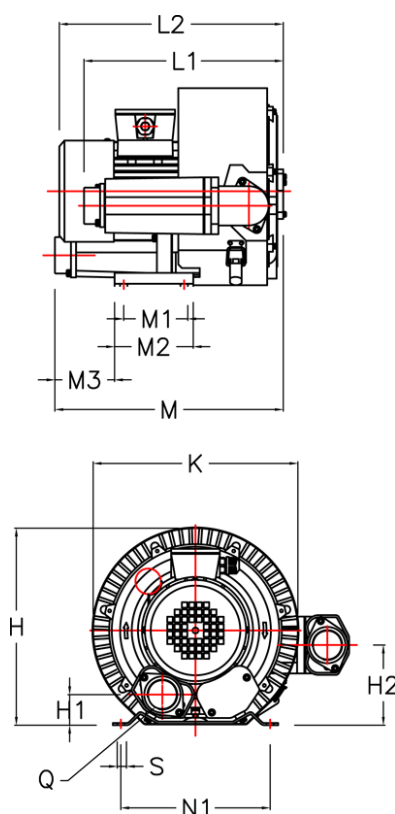

Varenummer: 2761647575021  
 Beskrivelse: KLEEblower KB6475 7,5/8,6 kW  
 3x400/690V 50/60Hz Dobbeltkammer

## Mål

H = 416.5	M2 = 180
H1 = 98	M3 = 252
H2 = 158	N1 = 290
K = 424	Q = 2-PF 2" (NPT 2")
L1 = 380	S = 4 x Ø15
L2 = 618	Støjniveau dB 50/60Hz = 75/79
M = 598	
M1 = 140	